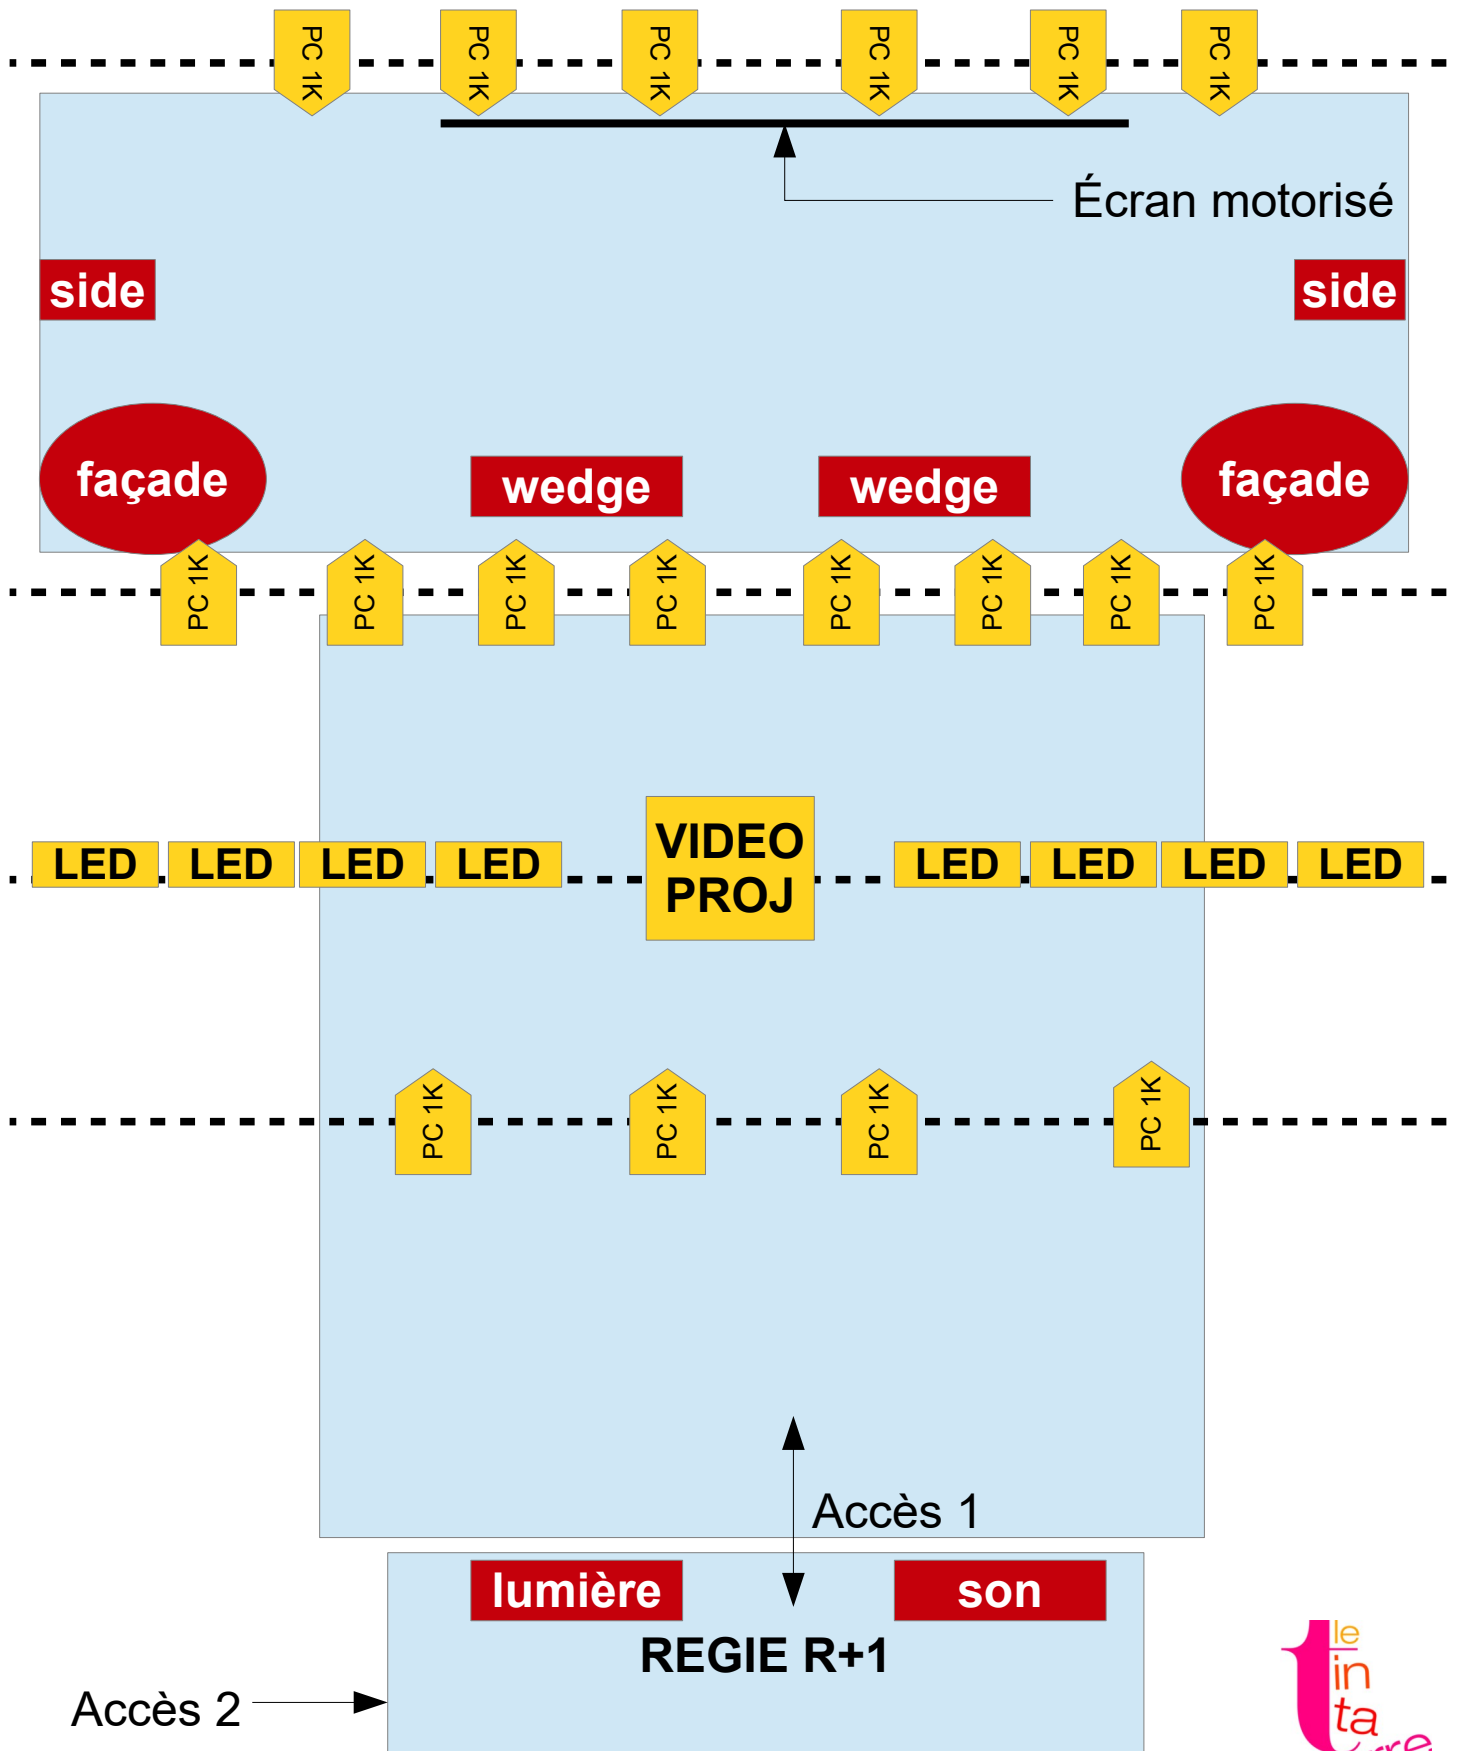

PLAN GENERAL

ACCÈS DES PUBLICS

Entrée principale

Sas d'entrée
(accueil
public)

Vers les gradins...

Gradins
mobiles (74
places)

SCÈNE, LOGE ET RÉSERVE

Scène

Vue
depuis
la régie

Loge

Réserve
technique

CÔTÉ TECHNIQUE

Table de mixage

Jeu d'orgue

Gradateur

ÉQUIPEMENT SON

- **ENCEINTES :**

- 4x DXR 10
- 2x DXR 8
- 2x DXR 12
- 2x DSR 118

- **TABLE :**

- 1x Allen & Heather SQ 6
- 1x Bose T8S Tonematch

ÉQUIPEMENT LUMIERE

- LED : Dune Lighting Array Led
- PC : 1 KW
- JEU D'ORGUE : ADB Mikado
- GRADATEUR : ADB Memopack 30

ÉQUIPEMENT VIDEO

- VIDEO PROJECTEUR : Mitsubishi XL7000U 5200 I
- ECRAN : 4 X 3 motorisé
- CONNECTIONS DISPO : VGA / HDMI sur scène +
VGA / HDMI en régie

IMPLANTATION (BASE)

BACKLINE... (liste non exhaustive)