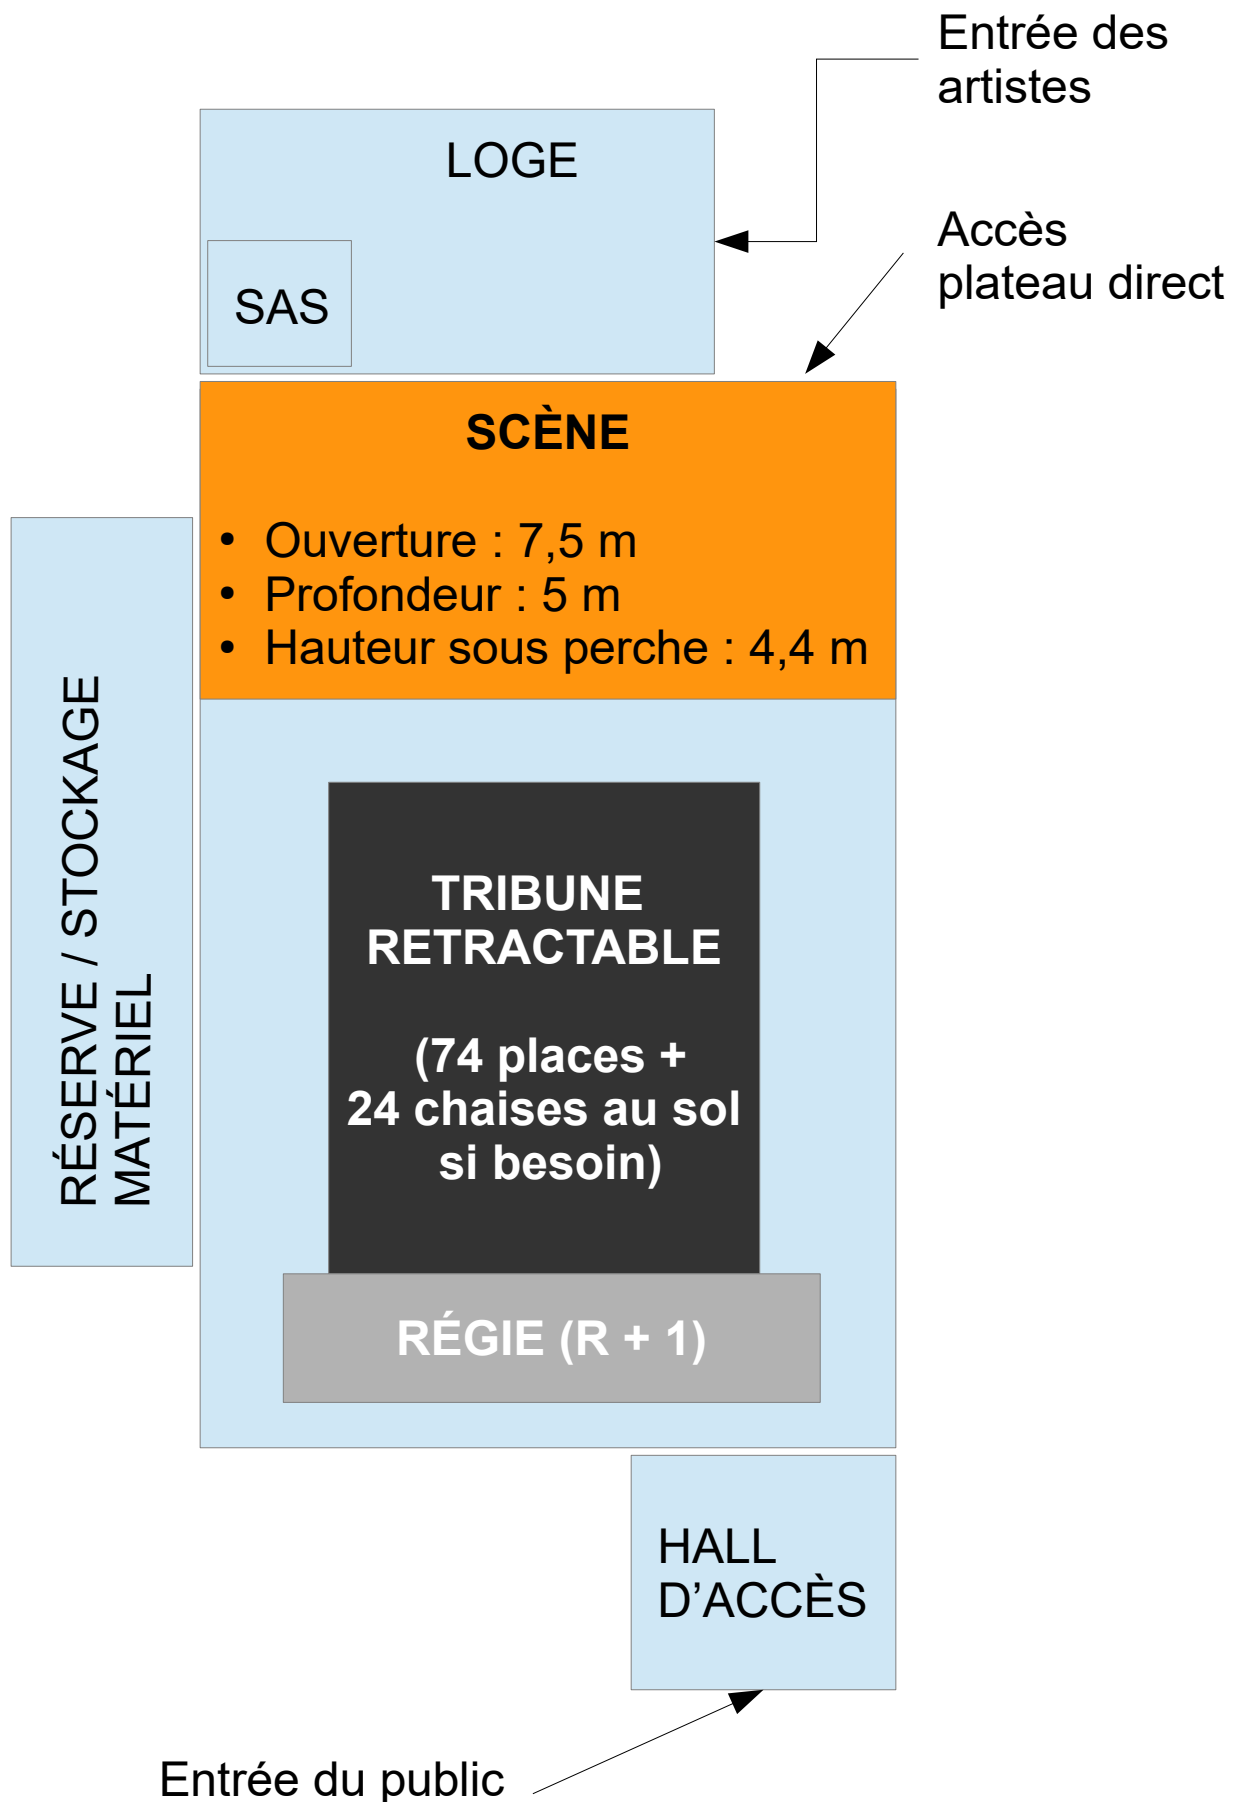

PLAN GENERAL

ACCÈS DES PUBLICS

Entrée principale

Sas d'entrée
(accueil
public)

Vers les gradins...

Gradins
mobiles (74
places)

SCÈNE, LOGE ET RÉSERVE

Scène

Vue
depuis
la régie

Loge

Réserve
technique

CÔTÉ TECHNIQUE

Table de mixage

Jeu d'orgue

Gradateur

ÉQUIPEMENT SON

- **ENCEINTES :**

- 4x DXR 10
- 2x DXR 8
- 2x DXR 12
- 2x DSR 118

- **TABLE :**

- 1x Allen & Heather SQ 6
- 1x Bose T8S Tonematch

ÉQUIPEMENT LUMIERE

- LED : Dune Lighting Array Led
- PC : 1 KW
- JEU D'ORGUE : ADB Mikado
- GRADATEUR : ADB Memopack 30

ÉQUIPEMENT VIDEO

- VIDEO PROJECTEUR : Mitsubishi XL7000U 5200 I
- ECRAN : 4 X 3 motorisé
- CONNECTIONS DISPO : VGA / HDMI sur scène +
VGA / HDMI en régie

IMPLANTATION (BASE)

BACKLINE... (liste non exhaustive)