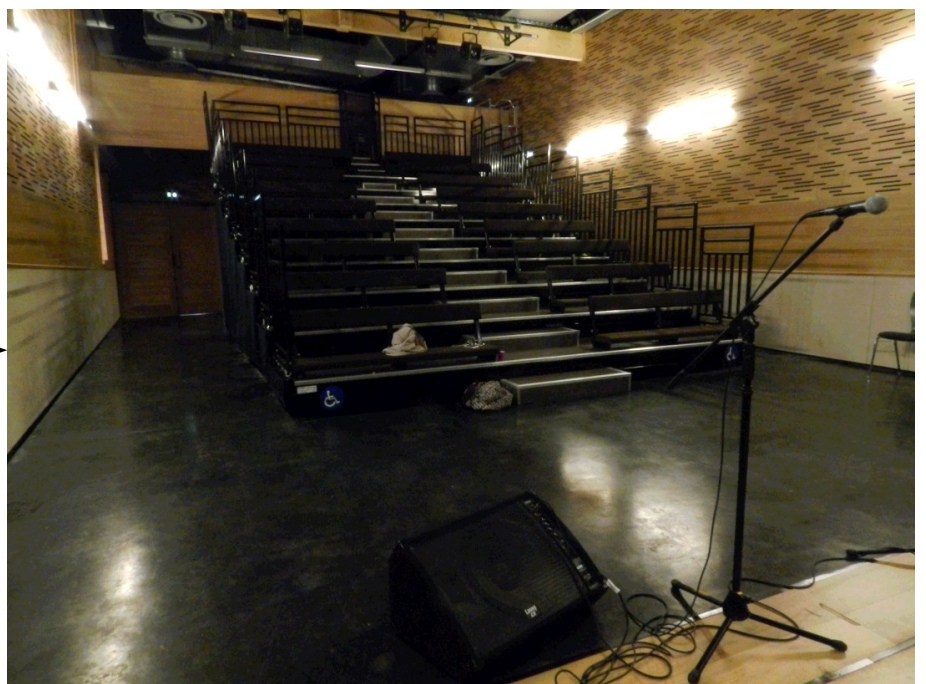

PLAN GENERAL

ACCÈS DES PUBLICS

Entrée principale

Sas d'entrée
(accueil
public)

Vers les gradins...

Gradins
mobiles (74
places)

SCÈNE, LOGE ET RÉSERVE

Scène

Vue
depuis
la régie

Loge

Réserve
technique

CÔTÉ TECHNIQUE

Table de mixage

Jeu d'orgue

Gradateur

ÉQUIPEMENT SON