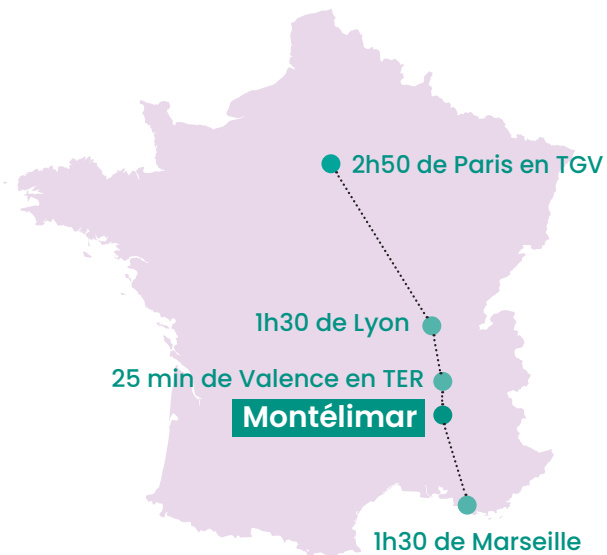

2026 - 2^E ÉDITION

CAP SUR L'INNOVATION

DISPOSITIF
D'INCUBATION
DE PROJETS
INNOVANTS

APPEL À CANDIDATURES

VOTRE
PROJET
À

MONTÉLIMAR
AGGLO

2^E VILLE DE LA DRÔME

UNE POSITION
STRATÉGIQUE